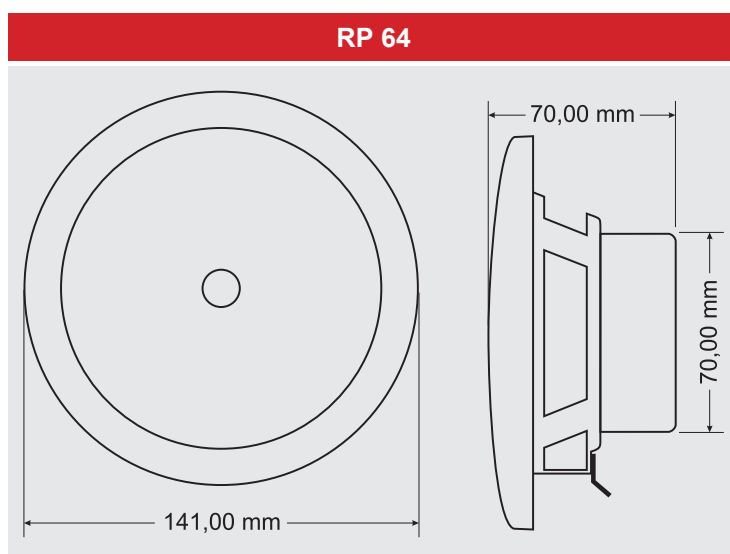

Technický štítek

Technická data

- koaxiální dvoupásmový reproduktor
- vlhkuodolná polypropylenová membrána
- výkon 20 / 40 W
- materiál koše - HIPS plast
- barva bílá
- impedance 8 Ohm
- ekvivalentní citlivost 88 dB / 1W, 1m
- frekvenční rozsah 155 - 20 000 Hz
- způsob uchycení - šroubky pod odnímatelnou mřížkou
- rozměry pr. 141 × 70 mm
- pr. mont. otvoru 105 mm
- použití, prostředí - interiéry i exteriéry, vlhká prostř., koupelny, bazény, sauny, kuchyně